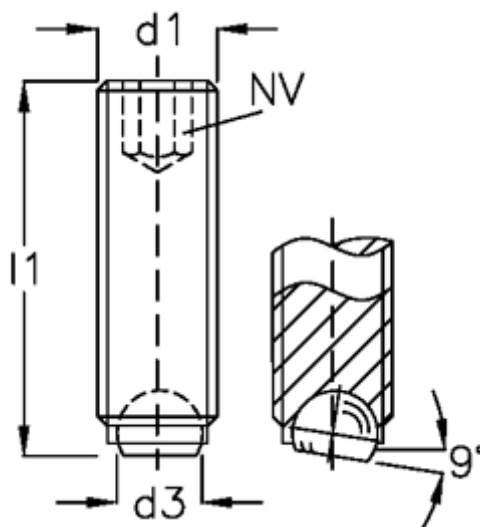

Varenummer: 209056021
Beskrivelse: E+G Kuglespændeskruer
GN 605-M4-16-BN

Mål

d1	= M4
d2	= 2.5
d3	= 1.8
Indvendig sekskant	= 2
l1	= 16